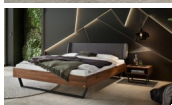

Bett Bergamo Adriano Nussbaum von Hasena

Note : Pas noté
Prix

1005,00 CHF

[Poser une question sur ce produit](#)