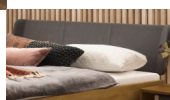

Bett Bergamo Adriano Wildeiche von Hasena

Note : Pas noté

Prix

855,00 CHF

[Poser une question sur ce produit](#)