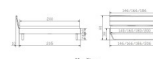

Bett Bergamo Arezzo Nussbaum von Hasena

Note : Pas noté
Prix

1111,00 CHF

[Poser une question sur ce produit](#)