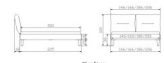

Bett Bergamo Emilia Kernbuche von Hasena

Note : Pas noté

Prix

1087,00 CHF

[Poser une question sur ce produit](#)