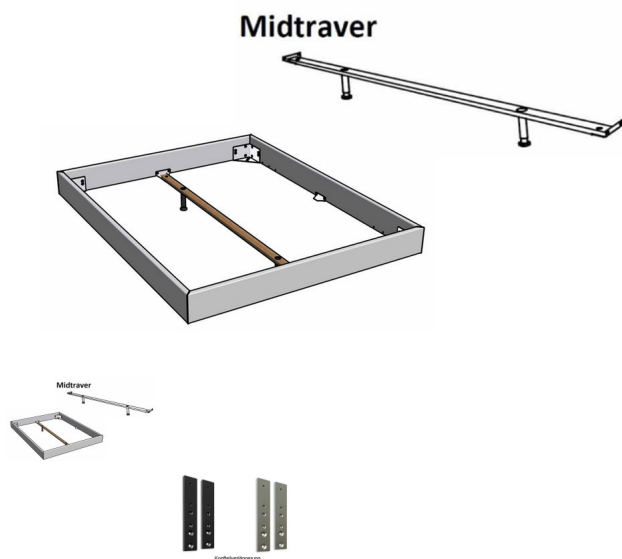

Bett Bergamo Emilia Kernbuche von Hasena

Note : Pas noté

Prix

1087,00 CHF

[Poser une question sur ce produit](#)

Description du produit

Bett Bergamo Emilia Kernbuche von Hasena

Bettrahmen: Bergamo 4S 18 cm in Kernbuche, natur geölt

Kopfteil: Amy, Bezug Cydo cream 730

Füsse: Lana Höhe wählbar 20 cm **oder** 25 cm

Ab Grösse: 160/200 inkl. Bettladewinkel, 2 Mittelauflegewinkel mit 2 Stützfüssen

Optionale Nachttische:

Akai: B/T/H ca.: 50 x 41 x 16 cm

Salva: B/T/H ca.: 48 x 40 x 35 cm

Jaca: B/T/H ca.: 50 x 41 x 42 cm

Jose: B/T/H ca.: 50 x 41 x 36 cm

Optional Mitteltraverse:

stützt die Lattenroste längs in der Mitte ab.

Für Betten ab Breite 160 cm mit 2 Lattenrosten oder Motorrahmeneinbau empfehlen wir den Einsatz einer Mitteltraverse.

Ab einer Bettbreite von 160 cm mit 2 höhenverstellbaren Stützfüssen.

Optional Head-Plus Verlängerungsadapter, 2er-Set: