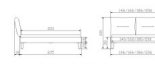

Bett Bergamo Emilia Wildeiche von Hasena

Note : Pas noté
Prix

1238,00 CHF

[Poser une question sur ce produit](#)