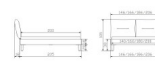

Bett Bergamo Emilia Wildeiche von Hasena

Note : Pas noté
Prix

1238,00 CHF

[Poser une question sur ce produit](#)