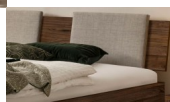

Bett Bergamo Piemonte inklusiv Kissen Nussbaum von Hasena

Note : Pas noté

Prix

1096,00 CHF

[Poser une question sur ce produit](#)