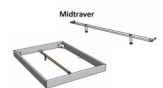

Mittschienen

Note : Pas noté

Prix

852,00 CHF

[Poser une question sur ce produit](#)