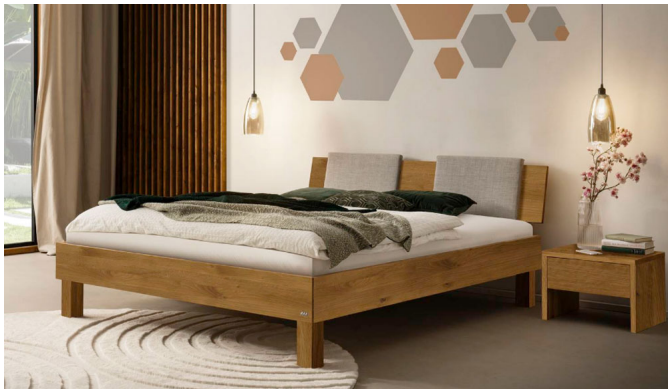

Bett Bergamo Piemonte inklusiv Kissen Wildeiche von Hasena

Note : Pas noté

Prix

852,00 CHF

[Poser une question sur ce produit](#)