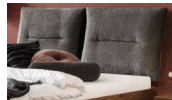

Bett Bergamo Totti Nussbaum von Hasena

Note : Pas noté
Prix

1343,00 CHF

[Poser une question sur ce produit](#)