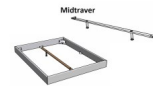

Bett Bergamo Totti Nussbaum von Hasena

Note : Pas noté
Prix

1343,00 CHF

[Poser une question sur ce produit](#)