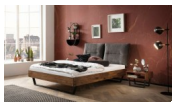

Bett Bergamo Totti Nussbaum von Hasena

Note : Pas noté
Prix

1343,00 CHF

[Poser une question sur ce produit](#)