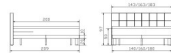

Simply Base Top