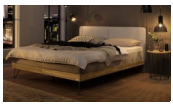

Bett Box-Simply Marsala Eiche bright, geölt von Hasena

Note : Pas noté
Prix

1615,00 CHF

[Poser une question sur ce produit](#)