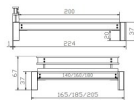

Bett Industrial-Loft San Luca von Hasena

Note : Pas noté

Prix

776,00 CHF

[Poser une question sur ce produit](#)

Description du produit

Bett Industrial-Loft San Luca von Hasena

Bettrahmen: San Luca in Akazie Vintage brown

Inklusive Kopfteil

Füsse: Höhe 20 cm

Verfügbare Grössen:

140 x 200 cm

160 x 200 cm