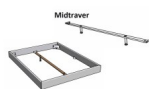

Bett Lounge Broni Nussbaum von Hasena

Note : Pas noté

Prix

1156,00 CHF

[Poser une question sur ce produit](#)

Description du produit

Bett Lounge Broni Nussbaum von Hasena