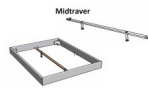

Bett Lounge Broni Wildbuche von Hasena

Note : Pas noté

Prix

824,00 CHF

[Poser une question sur ce produit](#)

Description du produit

Bett Lounge Broni Wildbuche von Hasena