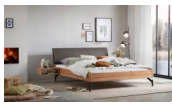

Bett Lounge Broni Wildbuche von Hasena

Note : Pas noté

Prix

824,00 CHF

[Poser une question sur ce produit](#)

Description du produit

Bett Lounge Broni Wildbuche von Hasena