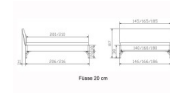

Bett Lounge Broni Wildbuche von Hasena

Note : Pas noté

Prix

824,00 CHF

[Poser une question sur ce produit](#)

Description du produit

Bett Lounge Broni Wildbuche von Hasena