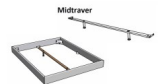

Mitdrawer

Note : Pas noté
Prix

829,00 CHF

[Poser une question sur ce produit](#)