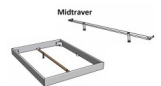

Mittlerer

Note : Pas noté

Prix

1008,00 CHF

[Poser une question sur ce produit](#)