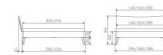

Bett Lounge Caluso Nussbaum von Hasena

Füsse 20 cm

Note : Pas noté

Prix

1312,00 CHF

[Poser une question sur ce produit](#)