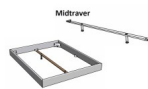

Bett Lounge Caluso Nussbaum von Hasena

Midträger

Note : Pas noté

Prix

1312,00 CHF

[Poser une question sur ce produit](#)