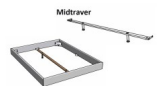

Midrawer

Note : Pas noté

Prix

1060,00 CHF

[Poser une question sur ce produit](#)