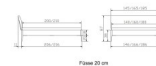

Kopfteil/Endteilgerüst

Fluss 20 cm

Fluss 20 cm

Note : Pas noté

Prix

1161,00 CHF

Lieferzeit ca.
2 - 4 Wochen*

*Lagerbestand anfragen

[Poser une question sur ce produit](#)

Description du produit

Bett Lounge Fanano Nussbaum von Hasena

Bettrahmen: Lounge 18 cm in Nussbaum, geölt
Kopfteil: ca. 49 cm mit Kissen Pepe grey
Füsse: 20 **oder** 25 cm Höhe

Ab Grösse: 160/200 inkl. Bettladewinkel, 2 Mittelauflegewinkel mit 2 Stützfüssen

Optionale Nachttische:

Drift: B/T/H ca.: 48 x 35 x 9 cm – freischwebende Montage (Montage erfolgt direkt am Bettrahmen)

Seva: B/T/H ca.: 48 x 38 x 16 cm – freischwebende Montage (Montage erfolgt direkt am Bettrahmen)

Stand: B/T/H ca.: 48 x 38 x 42 cm

Surf: B/T/H ca.: 48 x 38 x 36 cm – Kufen Füsse

Styly: B/T/H ca.: 43 x 43 x 48 cm - 1 Schublade

Optional Mitteltraverse:

stützt die Lattenroste längs in der Mitte ab.

Für Betten ab Breite 160 cm mit 2 Lattenrosten oder Motorrahmeneinbau empfehlen wir den Einsatz einer Mitteltraverse.