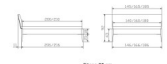

Kopfteil/Endteilgerüst

Fluss 20 cm

Fluss 20 cm

Note : Pas noté

Prix

1161,00 CHF

Lieferzeit ca.
2 - 4 Wochen*

*Lagerbestand anfragen

[Poser une question sur ce produit](#)

Description du produit

Bett Lounge Fanano Nussbaum von Hasena

Bettrahmen: Lounge 18 cm in Nussbaum, geölt
Kopfteil: ca. 49 cm mit Kissen Pepe grey
Füsse: 20 **oder** 25 cm Höhe

Ab Grösse: 160/200 inkl. Bettladewinkel, 2 Mittelauflegewinkel mit 2 Stützfüssen

Optionale Nachttische:

Drift: B/T/H ca.: 48 x 35 x 9 cm – freischwebende Montage (Montage erfolgt direkt am Bettrahmen)

Seva: B/T/H ca.: 48 x 38 x 16 cm – freischwebende Montage (Montage erfolgt direkt am Bettrahmen)

Stand: B/T/H ca.: 48 x 38 x 42 cm

Surf: B/T/H ca.: 48 x 38 x 36 cm – Kufen Füsse

Styly: B/T/H ca.: 43 x 43 x 48 cm - 1 Schublade

Optional Mitteltraverse:

stützt die Lattenroste längs in der Mitte ab.

Für Betten ab Breite 160 cm mit 2 Lattenrosten oder Motorrahmeneinbau empfehlen wir den Einsatz einer Mitteltraverse.