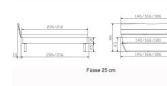

Feder 20 cm

Note : Pas noté

Prix

1349,00 CHF

[Poser une question sur ce produit](#)