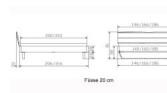

Bett Lounge Fossoli Nussbaum von Hasena

Feder 20 cm

Note : Pas noté

Prix

1349,00 CHF

[Poser une question sur ce produit](#)