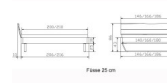

Frame 20 cm

Note : Pas noté

Prix

1349,00 CHF

[Poser une question sur ce produit](#)