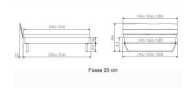

Bett Lounge Fossoli Wildbuche von Hasena

Note : Pas noté

Prix

879,00 CHF

Lieferzeit ca.
2 - 4 Wochen*

*Lagerbestand anfragen

[Poser une question sur ce produit](#)