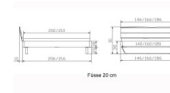

Bett Lounge Fossoli Wildbuche von Hasena

Note : Pas noté

Prix

879,00 CHF

Lieferzeit ca.
2 - 4 Wochen*

*Lagerbestand anfragen

[Poser une question sur ce produit](#)