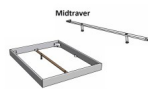

Bett Lounge Fossoli Wildbuche von Hasena

Note : Pas noté

Prix

879,00 CHF

Lieferzeit ca.
2 - 4 Wochen*

*Lagerbestand anfragen

[Poser une question sur ce produit](#)