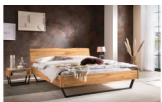

Bett Lounge Fossoli Wildbuche von Hasena

Note : Pas noté

Prix

879,00 CHF

Lieferzeit ca.
2 - 4 Wochen*

*Lagerbestand anfragen

[Poser une question sur ce produit](#)

Description du produit

Bett Lounge Fossoli Wildbuche von Hasena

Bettrahmen: Lounge 18 cm in Wildbuche natur, geölt

Kopfteil: ca. 43 cm

Füsse: Kufen anthracit 20 **oder** 25 cm Höhe

Ab Grösse: 160/200 inkl. Bettladewinkel, 2 Mittelauflegewinkel mit 2 Stützfüssen

Optionale Nachttische:

Drift: B/T/H ca.: 48 x 35 x 9 cm – freischwebende Montage (Montage erfolgt direkt am Bettrahmen)

Seva: B/T/H ca.: 48 x 38 x 16 cm – freischwebende Montage (Montage erfolgt direkt am Bettrahmen)

Stand: B/T/H ca.: 48 x 38 x 42 cm

Surf: B/T/H ca.: 48 x 38 x 36 cm – Kufen Füsse

Styly: B/T/H ca.: 43 x 43 x 48 cm - 1 Schublade

Optional Mitteltraverse:

stützt die Lattenroste längs in der Mitte ab.

Für Betten ab Breite 160 cm mit 2 Lattenrosten oder Motorrahmeneinbau empfehlen wir den Einsatz einer Mitteltraverse.