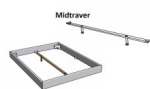

Bett Lounge Fossoli Wildbuche von Hasena

Note : Pas noté

Prix

879,00 CHF

[Poser une question sur ce produit](#)