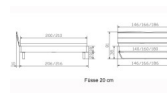

Breite 20 cm

Breite 20 cm

Note : Pas noté

Prix

1038,00 CHF

Lieferzeit ca.
2 - 4 Wochen*

*Lagerbestand anfragen

[Poser une question sur ce produit](#)

Description du produit

Bett Lounge Fossoli Wildeiche Hasena

Bettrahmen: Lounge 18 cm in Wildeiche natur, geölt

Kopfteil: ca. 43 cm

Füsse: Kufen anthracit 20 **oder** 25 cm Höhe

Ab Grösse: 160/200 inkl. Bettladewinkel, 2 Mittelauflagewinkel mit 2 Stützfüssen

Optionale Nachttische:

Drift: B/T/H ca.: 48 x 35 x 9 cm – freischwebende Montage (Montage erfolgt direkt am Bettrahmen)

Seva: B/T/H ca.: 48 x 38 x 16 cm – freischwebende Montage (Montage erfolgt direkt am Bettrahmen)

Stand: B/T/H ca.: 48 x 38 x 42 cm

Surf: B/T/H ca.: 48 x 38 x 36 cm – Kufen Füsse

Styly: B/T/H ca.: 43 x 43 x 48 cm - 1 Schublade

Optional Mitteltraverse:

stützt die Lattenroste längs in der Mitte ab.

Für Betten ab Breite 160 cm mit 2 Lattenrosten oder Motorrahmeneinbau empfehlen wir den Einsatz einer Mitteltraverse.