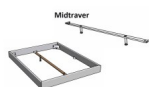

Bett Lounge Fossoli Wildeiche Hasena

Stuhl

Stuhl

Bank

Quadrat

Rechteck

Midträger

Kopfteilverkleidung

Description du produit

Bett Lounge Fossoli Wildeiche Hasena

Bettrahmen: Lounge 18 cm in Wildeiche natur, geölt

Kopfteil: ca. 43 cm

Füsse: Kufen anthracit 20 **oder** 25 cm Höhe

Ab Grösse: 160/200 inkl. Bettladewinkel, 2 Mittelauflagewinkel mit 2 Stützfüssen