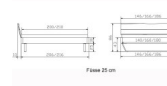

Breite 20 cm

Note : Pas noté

Prix

1038,00 CHF

Lieferzeit ca.
2 - 4 Wochen*

*Lagerbestand anfragen

[Poser une question sur ce produit](#)