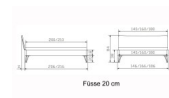

Bett Lounge Locarno Nussbaum geölt von Hasena

Note : Pas noté

Prix

1335,00 CHF

[Poser une question sur ce produit](#)

Description du produit

Bett Lounge Locarno Nussbaum von Hasena