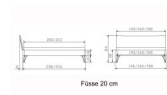

Note : Pas noté

Prix

875,00 CHF

[Poser une question sur ce produit](#)

Description du produit

Bett Lounge Locarno Wildbuche von Hasena