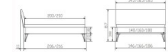

Figure 20 cm

Note : Pas noté

Prix

1156,00 CHF

[Poser une question sur ce produit](#)

Description du produit

Bett Lounge Lugano Nussbaum von Hasena