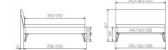

Figure 20 cm

Note : Pas noté

Prix

1156,00 CHF

[Poser une question sur ce produit](#)

Description du produit

Bett Lounge Lugano Nussbaum von Hasena