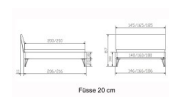

Bett Lounge Lugano Wildbuche von Hasena

Note : Pas noté

Prix

824,00 CHF

[Poser une question sur ce produit](#)

Description du produit

Bett Lounge Lugano Wildbuche von Hasena