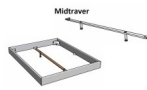

Mitttravler