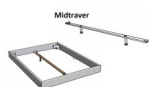

## Bett Lounge Mareto Wildbuche von Hasena

Wildbuche natur park

Stuhl

Banc

Stuhl

Kopf

Fuß

Midtraverse