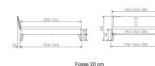

Kopf- und Fußteil

Fluss 20 cm

Fluss 25 cm

Note : Pas noté

**Prix**

908,00 CHF

Lieferzeit ca.  
2 - 4 Wochen\*

\*Lagerbestand anfragen

## Description du produit

Bett Lounge Mareto Wildbuche von Hasena

Bettrahmen: Lounge 18 cm in Wildbuche natur, geölt  
Kopfteil: ca. 44 cm mit Kissen Kul smoke  
Füsse: 20 **oder** 25 cm Höhe

Ab Grösse: 160/200 inkl. Bettladewinkel, 2 Mittelauflegewinkel mit 2 Stützfüssen

### **Optionale Nachttische:**

**Drift:** B/T/H ca.: 48 x 35 x 9 cm – freischwebende Montage (Montage erfolgt direkt am Bettrahmen)

**Seva:** B/T/H ca.: 48 x 38 x 16 cm – freischwebende Montage (Montage erfolgt direkt am Bettrahmen)

**Stand:** B/T/H ca.: 48 x 38 x 42 cm

**Surf:** B/T/H ca.: 48 x 38 x 36 cm – Kufen Füsse

**Styly:** B/T/H ca.: 43 x 43 x 48 cm - 1 Schublade