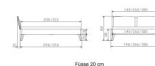

Kopf- und Fußteilabdeckung

Fliese 20 cm

Fliese 25 cm

Note : Pas noté

Prix

908,00 CHF

Lieferzeit ca.
2 - 4 Wochen*

*Lagerbestand anfragen

[Poser une question sur ce produit](#)

Description du produit

Bett Lounge Mareto Wildbuche von Hasena

Bettrahmen: Lounge 18 cm in Wildbuche natur, geölt
Kopfteil: ca. 44 cm mit Kissen Kul smoke
Füsse: 20 **oder** 25 cm Höhe

Ab Grösse: 160/200 inkl. Bettladewinkel, 2 Mittelauflegewinkel mit 2 Stützfüssen

Optionale Nachttische:

Drift: B/T/H ca.: 48 x 35 x 9 cm – freischwebende Montage (Montage erfolgt direkt am Bettrahmen)

Seva: B/T/H ca.: 48 x 38 x 16 cm – freischwebende Montage (Montage erfolgt direkt am Bettrahmen)

Stand: B/T/H ca.: 48 x 38 x 42 cm

Surf: B/T/H ca.: 48 x 38 x 36 cm – Kufen Füsse

Styly: B/T/H ca.: 43 x 43 x 48 cm - 1 Schublade

Optional Mitteltraverse:

stützt die Lattenroste längs in der Mitte ab.

Für Betten ab Breite 160 cm mit 2 Lattenrosten oder Motorrahmeneinbau empfehlen wir den Einsatz einer Mitteltraverse.