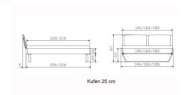

Bett Lounge Marola Nussbaum von Hasena

Note : Pas noté

Prix

1364,00 CHF

[Poser une question sur ce produit](#)