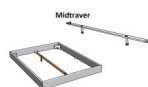

Bett Lounge Montieri Wildbuche von Hasena

Frame 20 cm

Note : Pas noté

Prix

919,00 CHF

Lieferzeit ca.
2 - 4 Wochen*

*Lagerbestand anfragen

[Poser une question sur ce produit](#)