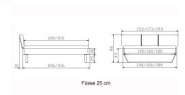

Bett Lounge Montieri Wildbuche von Hasena

Wildbuche inkl. Kopf

Frame 20 cm

Frame 25 cm

Note : Pas noté

Prix

919,00 CHF

Lieferzeit ca.
2 - 4 Wochen*

*Lagerbestand anfragen

[Poser une question sur ce produit](#)

Description du produit

Bett Lounge Montieri Wildbuche von Hasena

Bettrahmen: Lounge 18 cm in Wildbuche Natur, geölt

Kopfteil: Bezug Kunstleder Kul smoke

Füsse: anthrazit, Höhe 20 cm **oder** 25 cm

Ab Grösse: 160/200 inkl. Bettladewinkel, 2 Mittelauflegewinkel mit 2 Stützfüssen

Optionale Nachttische:

Drift: B/T/H ca.: 48 x 35 x 9 cm – freischwebende Montage (Montage erfolgt direkt am Bettrahmen)

Seva: B/T/H ca.: 48 x 38 x 16 cm – freischwebende Montage (Montage erfolgt direkt am Bettrahmen)

Stand: B/T/H ca.: 48 x 38 x 42 cm

Surf: B/T/H ca.: 48 x 38 x 36 cm – Kufen Füsse

Styly: B/T/H ca.: 43 x 43 x 48 cm - 1 Schublade