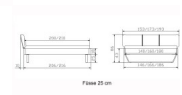

Bett Lounge Montieri Wildbuche von Hasena

Note : Pas noté

Prix

919,00 CHF

Lieferzeit ca.
2 - 4 Wochen*

*Lagerbestand anfragen

[Poser une question sur ce produit](#)