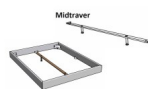

Mittentraver