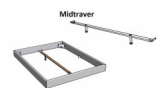

Mittrawer

Note : Pas noté

Prix

753,00 CHF

[Poser une question sur ce produit](#)