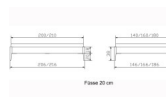

Bett Lounge Pieve Nussbaum geölt von Hasena

Note : Pas noté

Prix

962,00 CHF

[Poser une question sur ce produit](#)

Description du produit

Bett Lounge Pieve Nussbaum von Hasena