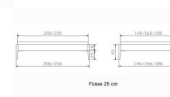

Bett Lounge Pieve Nussbaum geölt von Hasena

Note : Pas noté

Prix

962,00 CHF

[Poser une question sur ce produit](#)

Description du produit

Bett Lounge Pieve Nussbaum von Hasena