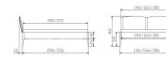

Foress 20 cm