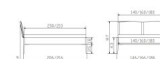

Füsse 25 cm

Note : Pas noté

Prix

1364,00 CHF

[Poser une question sur ce produit](#)