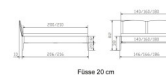

Bett Lounge Pistoia Nussbaum von Hasena

Füsse 20 cm

Note : Pas noté

Prix

1364,00 CHF

[Poser une question sur ce produit](#)