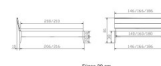

Bett Lounge Sabbioni Nussbaum von Hasena

Fluss 20 cm

Note : Pas noté

Prix

1349,00 CHF

[Poser une question sur ce produit](#)