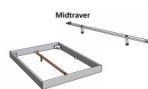

Mittenträger