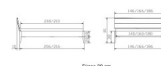

Fliese 20 cm