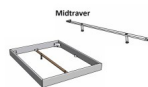

Bett Lounge Sabbioni Wildeiche von Hasena

Feder 20 cm

Note : Pas noté

Prix

1021,00 CHF

Lieferzeit ca.
2 - 4 Wochen*

*Lagerbestand anfragen

[Poser une question sur ce produit](#)