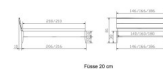

## Bett Lounge Sabbioni Wildeiche von Hasena

Wildeiche natur geölt

Feder 20 cm

Feder 25 cm

Note : Pas noté

**Prix**

1021,00 CHF

Lieferzeit ca.  
2 - 4 Wochen\*

## Description du produit

Bett Lounge Sabbioni Wildeiche von Hasena

Bettrahmen: Lounge 18 cm in Wildeiche natur, geölt  
Inkl. Kopfteil ca. 42 cm  
Füsse: 20 **oder** 25 cm Höhe

Ab Grösse: 160 inkl. Bettladewinkel, 2 Mittelauflegewinkel mit 2 Stützfüssen

### **Optionale Nachttische:**

**Drift:** B/T/H ca.: 48 x 35 x 9 cm – freischwebende Montage (Montage erfolgt direkt am Bettrahmen)

**Seva:** B/T/H ca.: 48 x 38 x 16 cm – freischwebende Montage (Montage erfolgt direkt am Bettrahmen)

**Stand:** B/T/H ca.: 48 x 38 x 42 cm

**Surf:** B/T/H ca.: 48 x 38 x 36 cm – Kufen Füsse

**Styly:** B/T/H ca.: 43 x 43 x 48 cm - 1 Schublade