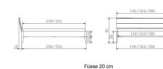

Note : Pas noté

Prix

1021,00 CHF

[Poser une question sur ce produit](#)