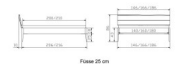

Note : Pas noté

Prix

1021,00 CHF

[Poser une question sur ce produit](#)