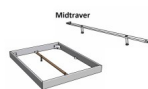

Note : Pas noté

Prix

1021,00 CHF

[Poser une question sur ce produit](#)