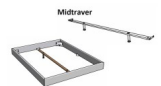

Bett Lounge Sestola Buche von Hasena

Note : Pas noté
Prix

833,00 CHF

[Poser une question sur ce produit](#)