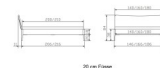

Bett Lounge Spezia Nussbaum geölt von Hasena

20 cm Füsse

Note : Pas noté

Prix

1340,00 CHF

[Poser une question sur ce produit](#)