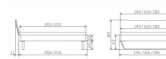

180 cm

Note : Pas noté

Prix

1339,00 CHF

[Poser une question sur ce produit](#)

Description du produit

Bett Lounge Tresali Nussbaum von Hasena