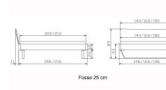

Bett Lounge Tresali Nussbaum von Hasena

Note : Pas noté

Prix

1339,00 CHF

[Poser une question sur ce produit](#)

Description du produit

Bett Lounge Tresali Nussbaum von Hasena