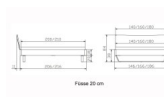

Bett Lounge Tresali Nussbaum von Hasena

Note : Pas noté

Prix

1339,00 CHF

[Poser une question sur ce produit](#)

Description du produit

Bett Lounge Tresali Nussbaum von Hasena