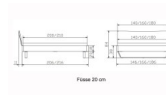

Bett Lounge Tresali Nussbaum von Hasena

160 cm

Note : Pas noté

Prix

1339,00 CHF

[Poser une question sur ce produit](#)

Description du produit

Bett Lounge Tresali Nussbaum von Hasena