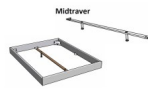

Bett Lounge Tresali Wildbuche von Hasena

Note : Pas noté
Prix

888,00 CHF

[Poser une question sur ce produit](#)