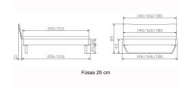

Bett Lounge Tresali Wildbuche von Hasena

Note : Pas noté
Prix

888,00 CHF

[Poser une question sur ce produit](#)