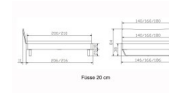

Bett Lounge Tresali Wildbuche von Hasena

Note : Pas noté
Prix

888,00 CHF

[Poser une question sur ce produit](#)