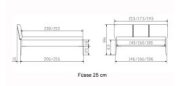

Fluss 28 cm

Note : Pas noté

Prix

1243,00 CHF

[Poser une question sur ce produit](#)