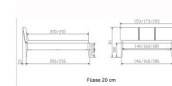

Kopfteil/Endteilgerüst

Fluss 20 cm

Fluss 20 cm

Note : Pas noté

**Prix**

915,00 CHF

Lieferzeit ca.  
2 - 4 Wochen\*

\*Lagerbestand anfragen

## Description du produit

Bett Lounge Varese Wildbuche Hasena

Bettrahmen: Lounge 18 cm in Wildbuche natur, geölt  
Kopfteil: ca. 43 cm mit Kissen Kul smoke  
Füsse: 20 **oder** 25 cm Höhe

Ab Grösse: 160/200 inkl. Bettladewinkel, 2 Mittelauflegewinkel mit 2 Stützfüssen

### **Optionale Nachttische:**

**Drift:** B/T/H ca.: 48 x 35 x 9 cm – freischwebende Montage (Montage erfolgt direkt am Bettrahmen)

**Seva:** B/T/H ca.: 48 x 38 x 16 cm – freischwebende Montage (Montage erfolgt direkt am Bettrahmen)

**Stand:** B/T/H ca.: 48 x 38 x 42 cm

**Surf:** B/T/H ca.: 48 x 38 x 36 cm – Kufen Füsse

**Styly:** B/T/H ca.: 43 x 43 x 48 cm - 1 Schublade