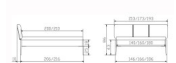

Kopfteil/Endteilgerüst

Fluss 20 cm

Fluss 20 cm

Note : Pas noté

Prix

915,00 CHF

Lieferzeit ca.
2 - 4 Wochen*

*Lagerbestand anfragen

[Poser une question sur ce produit](#)

Description du produit

Bett Lounge Varese Wildbuche Hasena

Bettrahmen: Lounge 18 cm in Wildbuche natur, geölt
Kopfteil: ca. 43 cm mit Kissen Kul smoke
Füsse: 20 **oder** 25 cm Höhe

Ab Grösse: 160/200 inkl. Bettladewinkel, 2 Mittelauflegewinkel mit 2 Stützfüssen

Optionale Nachttische:

Drift: B/T/H ca.: 48 x 35 x 9 cm – freischwebende Montage (Montage erfolgt direkt am Bettrahmen)

Seva: B/T/H ca.: 48 x 38 x 16 cm – freischwebende Montage (Montage erfolgt direkt am Bettrahmen)

Stand: B/T/H ca.: 48 x 38 x 42 cm

Surf: B/T/H ca.: 48 x 38 x 36 cm – Kufen Füsse

Styly: B/T/H ca.: 43 x 43 x 48 cm - 1 Schublade

Optional Mitteltraverse:

stützt die Lattenroste längs in der Mitte ab.

Für Betten ab Breite 160 cm mit 2 Lattenrosten oder Motorrahmeneinbau empfehlen wir den Einsatz einer Mitteltraverse.