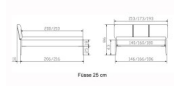

Kopfteil/Endteilgerüst

Fluss 20 cm

Fluss 20 cm

Note : Pas noté

**Prix**

915,00 CHF

Lieferzeit ca.  
2 - 4 Wochen\*

\*Lagerbestand anfragen

## Description du produit

Bett Lounge Varese Wildbuche Hasena

Bettrahmen: Lounge 18 cm in Wildbuche natur, geölt  
Kopfteil: ca. 43 cm mit Kissen Kul smoke  
Füsse: 20 **oder** 25 cm Höhe

Ab Grösse: 160/200 inkl. Bettladewinkel, 2 Mittelauflegewinkel mit 2 Stützfüssen

### **Optionale Nachttische:**

**Drift:** B/T/H ca.: 48 x 35 x 9 cm – freischwebende Montage (Montage erfolgt direkt am Bettrahmen)

**Seva:** B/T/H ca.: 48 x 38 x 16 cm – freischwebende Montage (Montage erfolgt direkt am Bettrahmen)

**Stand:** B/T/H ca.: 48 x 38 x 42 cm

**Surf:** B/T/H ca.: 48 x 38 x 36 cm – Kufen Füsse

**Styly:** B/T/H ca.: 43 x 43 x 48 cm - 1 Schublade