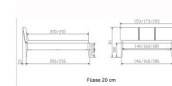

Kopfteil/Endteilgerüst

Fluss 20 cm

Fluss 20 cm

Note : Pas noté

Prix

915,00 CHF

Lieferzeit ca.
2 - 4 Wochen*

*Lagerbestand anfragen

[Poser une question sur ce produit](#)

Description du produit

Bett Lounge Varese Wildbuche Hasena

Bettrahmen: Lounge 18 cm in Wildbuche natur, geölt
Kopfteil: ca. 43 cm mit Kissen Kul smoke
Füsse: 20 **oder** 25 cm Höhe

Ab Grösse: 160/200 inkl. Bettladewinkel, 2 Mittelauflegewinkel mit 2 Stützfüssen

Optionale Nachttische:

Drift: B/T/H ca.: 48 x 35 x 9 cm – freischwebende Montage (Montage erfolgt direkt am Bettrahmen)

Seva: B/T/H ca.: 48 x 38 x 16 cm – freischwebende Montage (Montage erfolgt direkt am Bettrahmen)

Stand: B/T/H ca.: 48 x 38 x 42 cm

Surf: B/T/H ca.: 48 x 38 x 36 cm – Kufen Füsse

Styly: B/T/H ca.: 43 x 43 x 48 cm - 1 Schublade

Optional Mitteltraverse:

stützt die Lattenroste längs in der Mitte ab.

Für Betten ab Breite 160 cm mit 2 Lattenrosten oder Motorrahmeneinbau empfehlen wir den Einsatz einer Mitteltraverse.