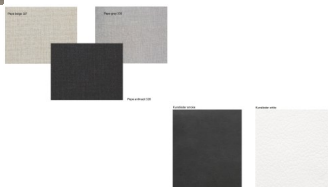

Note : Pas noté

Prix

1818,00 CHF

[Poser une question sur ce produit](#)

Description du produit

Boxspringbett Pronto Fleur von Hasena

Bezug Kunstleder KUL pronto **oder** Stoff Pepe
Bezug nicht abnehmbar, nicht waschbar

Matratze:

Tonnen-Taschenfederkern, Härtegrad H3 fest – (70 bis 100 kg)

Federanzahl:

140 cm = 609 Federn,