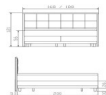

Note : Pas noté

Prix

2146,00 CHF

[Poser une question sur ce produit](#)

Description du produit

Boxspringbett Pronto Villa Eiche von Hasena

Alle Holzteile in Eiche bianco, gebürstet, geölt
Bezug Kunstleder KUL pronto **oder** Stoff Pepe
Bezug nicht abnehmbar, nicht waschbar