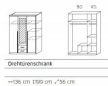

Note : Pas noté

Prix

445,00 CHF

[Poser une question sur ce produit](#)

Description du produit

Drehtürenschränk Krefeld 62538

Korpus Alpinweiss
Front Alpinweiss, Absetzung grau metallic
mit 1 Spiegeltüre und 2 Schubladen
Breite 135 cm
Höhe 199 cm
Tiefe 56 cm
Im Preis inbegriffen 1 Tablar und 1 Kleiderstange gross, 3 kleine Tablare zerlegt