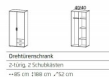

Note : Pas noté

Prix

238,00 CHF

[Poser une question sur ce produit](#)

Description du produit

Drehtürenschränk Twin alpinweiss

2-türig, mit 2 Aussenschubladen
Korpus alpinweiss
Front alpinweiss
Griffe alufarben
Breite 85cm
Höhe 188 cm
Tiefe 52 cm
inkl. 2 Tablare und 1 Kleiderstange
zerlegt

Planungsprogramm: viele weitere Möglichkeiten lieferbar - Fragen Sie uns !