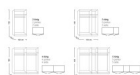

Note : Pas noté

Prix

330,00 CHF

[Poser une question sur ce produit](#)

Description du produit

Drehtürschrank Jutzler

Korpus Eichenstruktur Natur Nachbildung

Front Eichenstruktur Natur Nachbildung, Spiegel

in diversen Breiten bestellbar: 101.9 - 152.2 - 202.5 - 252.8 cm

Höhe 195 cm

Tiefe 58,5 cm

1 Tablar verstellbar und 1 Kleiderstange pro Abteil inbegriffen / inkl. Schliessdämpfung

Bügelgriff edelstahloptik

■ Made in Switzerland