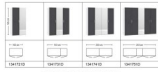

Note : Pas noté

Prix

413,00 CHF

[Poser une question sur ce produit](#)

Description du produit

Drehtürschrank Jutzler

Korpus Premiumweiss

Front Landhausstil Anthrazit, Spiegel

in diversen Breiten bestellbar: 101.9 - 152.2 - 202.5 - 252.8 cm

Höhe 195 cm

Tiefe 58,5 cm

1 Tablar verstellbar und 1 Kleiderstange pro Abteil inbegriffen / inkl. Schliessdämpfung

Bügelgriff edelstahloptik

■ Made in Switzerland