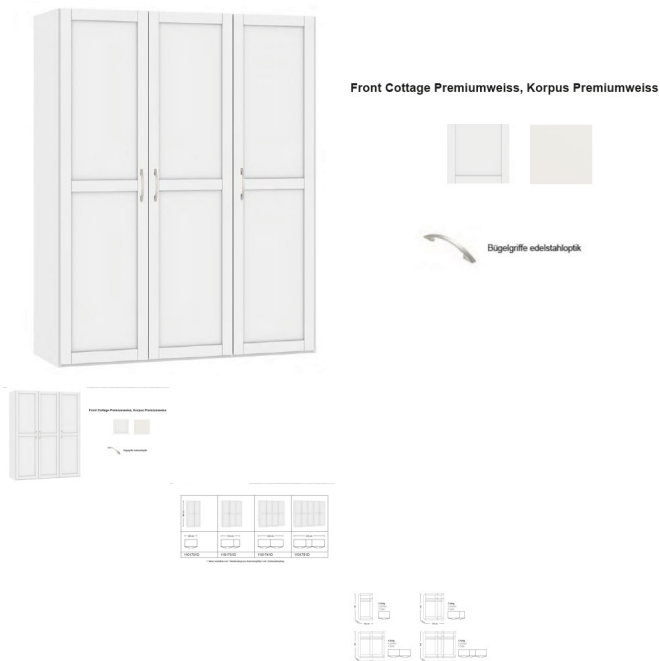

Drehtürschrank Jutzler

Note : Pas noté

Prix

447,00 CHF

[Poser une question sur ce produit](#)

Description du produit

Drehtürschrank Jutzler

Korpus Premiumweiss

Front Landhausstil Premiumweiss

in diversen Breiten bestellbar: 101.9 - 152.2 - 202.5 - 252.8 cm

Höhe 195 cm

Tiefe 58,5 cm

1 Tablar verstellbar und 1 Kleiderstange pro Abteil inbegriffen / inkl. Schliessdämpfung

Bügelgriff edelstahloptik

■ Made in Switzerland