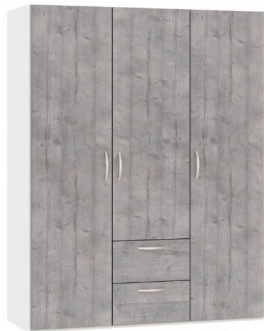

Drehtürschrank Jutzler

Note : Pas noté

Prix

380,00 CHF

[Poser une question sur ce produit](#)

Description du produit

Drehtürschrank Jutzler

Korpus Premiumweiss

Front Betonoptik

2 Schubladen, platzieren nach Wahl

in diversen Breiten bestellbar: 101.9 - 152.2

Höhe 195 cm

Tiefe 58,5 cm

1 Tablar verstellbar und 1 Kleiderstange pro Abteil inbegriffen / inkl. Schliessdämpfung

Bügelgriff edelstahloptik

■ Made in Switzerland